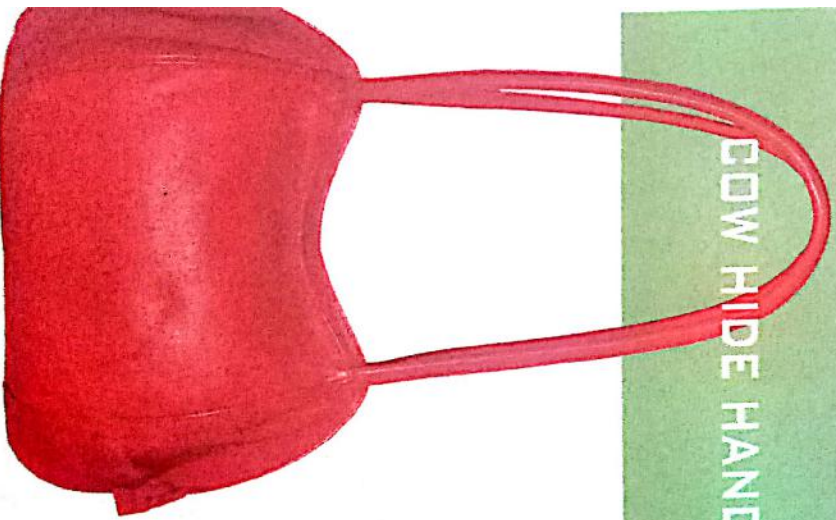

**COW HIDE HANDBAGS**

**MS009**  
W-35  
D-10  
H-28  
OPEN POCKET-2  
ZIP POCKET-5  
STRAP-MEDIUM

**D1201**  
W-35  
D-8  
H-28  
OPEN POCKET-2  
ZIP POCKET-4  
STRAP-MEDIUM

**MS020**  
W-39  
D-18  
H-23  
OPEN POCKET-2  
ZIP POCKET-2  
STRAP-MEDIUM

**EDW HIDE HANDBAGS**

**MS011**  
W-38  
D-18  
H-27  
OPEN POCKET-2  
ZIP POCKET-3  
STRAP-LONG

**D124**

**MS019**  
W-25  
D-18  
H-26  
OPEN POCKET-2  
ZIP POCKET-1  
STRAP-LONG

**P10C**  
W-31  
D-8  
H-18  
OPEN POCKET-3  
ZIP POCKET-4  
STRAP-LONG & SHORT